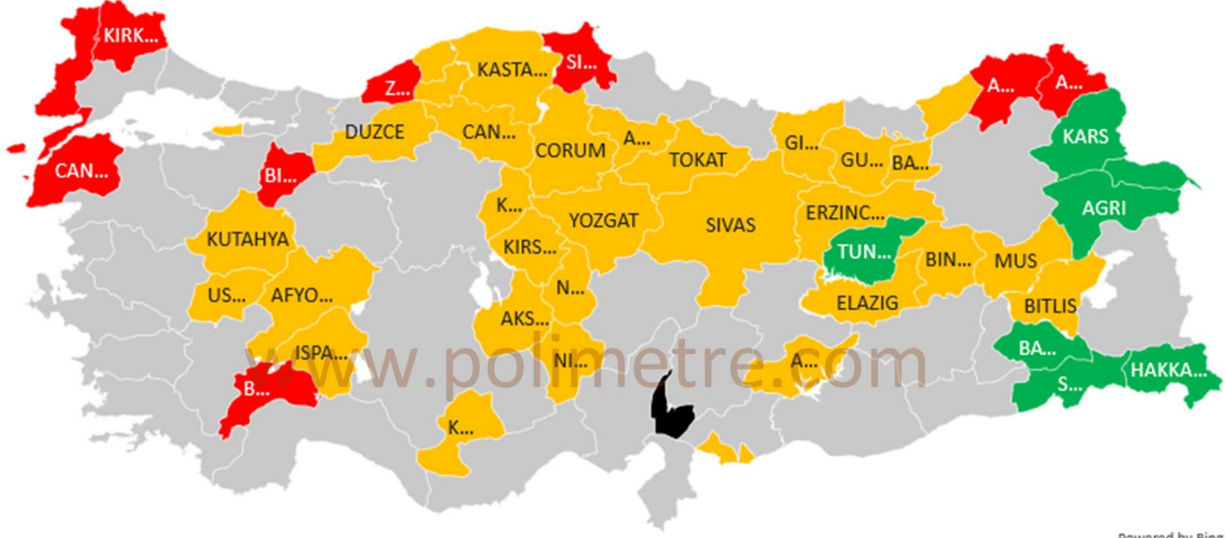

İL BELEDİYELERİ İÇİN ÖNGÖRÜLEN 2019 YEREL SEÇİM SONUÇLARI

Powered by Bing
© GeoNames, MSFT, Microsoft, Navteq, Wikipedia

■ AKP ■ CHP ■ HDP ■ MHP

İL BELEDİYELERİ 2014 YEREL SEÇİM SONUÇLARI

Powered by Bing
© GeoNames, MSFT, Microsoft, Navteq, Wikipedia

■ DBP ■ AKP ■ MHP ■ CHP ■ BDP