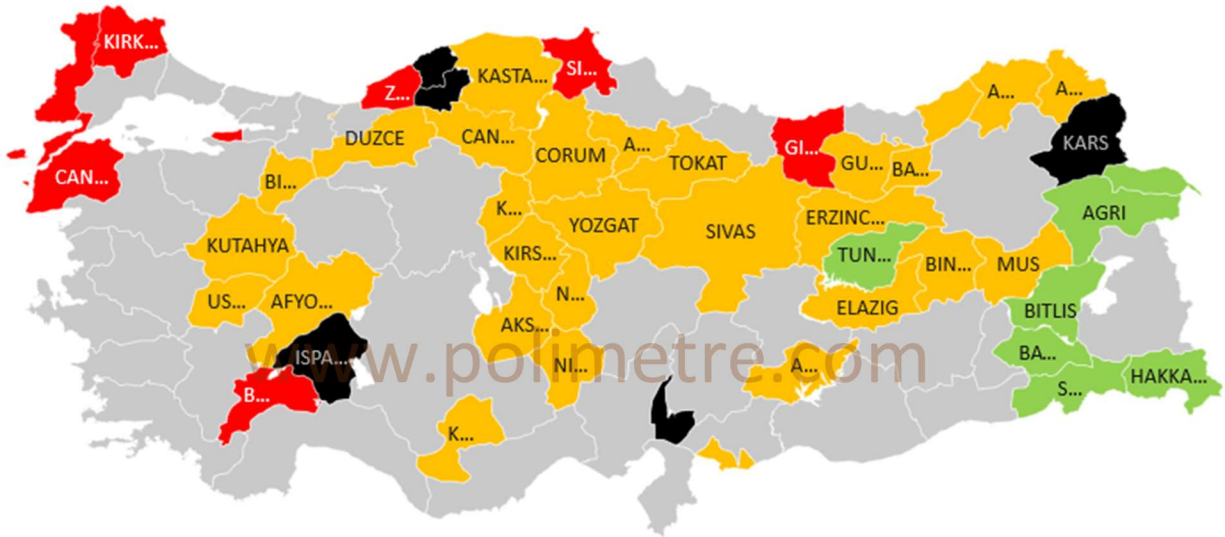

İL BELEDİYELERİ İÇİN ÖNGÖRÜLEN 2019 YEREL SEÇİM SONUÇLARI

Powered by Bing
© GeoNames, MSFT, Microsoft, Navteq, Wikipedia

■ AKP ■ CHP ■ HDP ■ MHP

İL BELEDİYELERİ 2014 YEREL SEÇİM SONUÇLARI

Powered by Bing
© GeoNames, MSFT, Microsoft, Navteq, Wikipedia

■ DBP ■ AKP ■ MHP ■ CHP ■ BDP