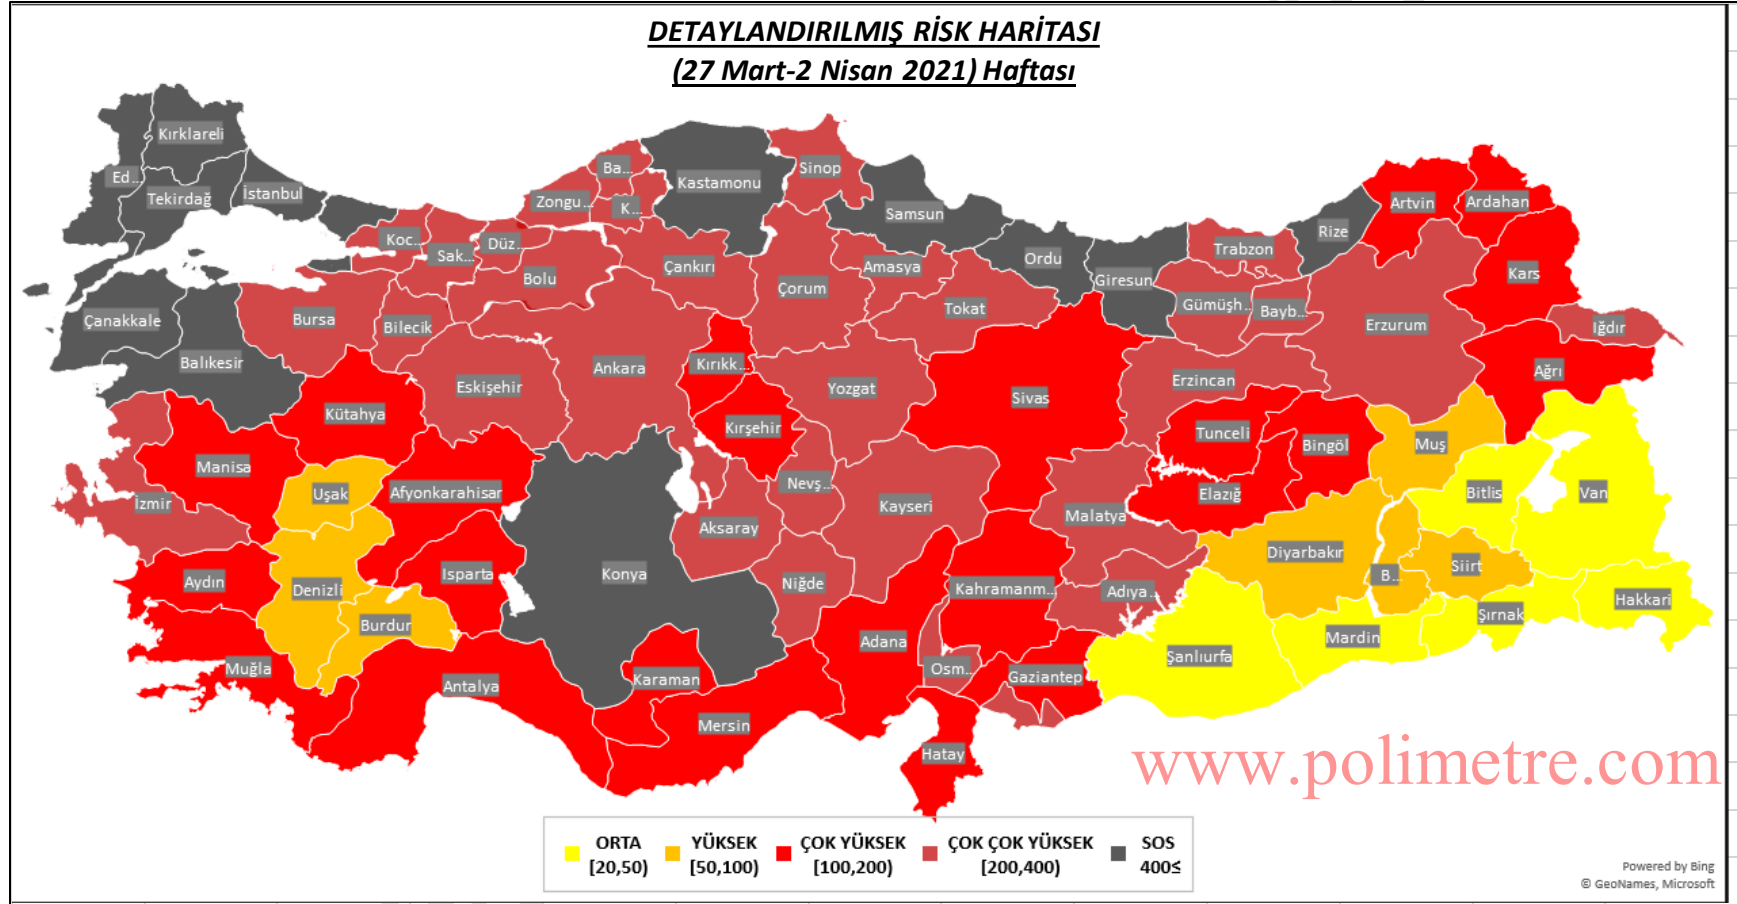

**BAKANLIĞIN YAYIMLAMADIĞI RİSK HARİTASI**

Risk Haritasında Mavi Kalmadı, Kırmızılar Koyu Kırmızıya, Derken Siyaha Döndü